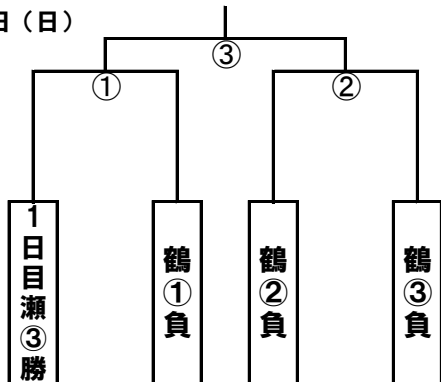

ボールはケンコー:各チーム2球持ち寄り

12月13日(日)

会場:荇田高校

会場:鶴見大付属高校・瀬谷西高校

①9:30~ ②11:00~ ③13:00~

下部トーナメント 会場:鶴見大付属

12月13日(日)

駐車場台数制限