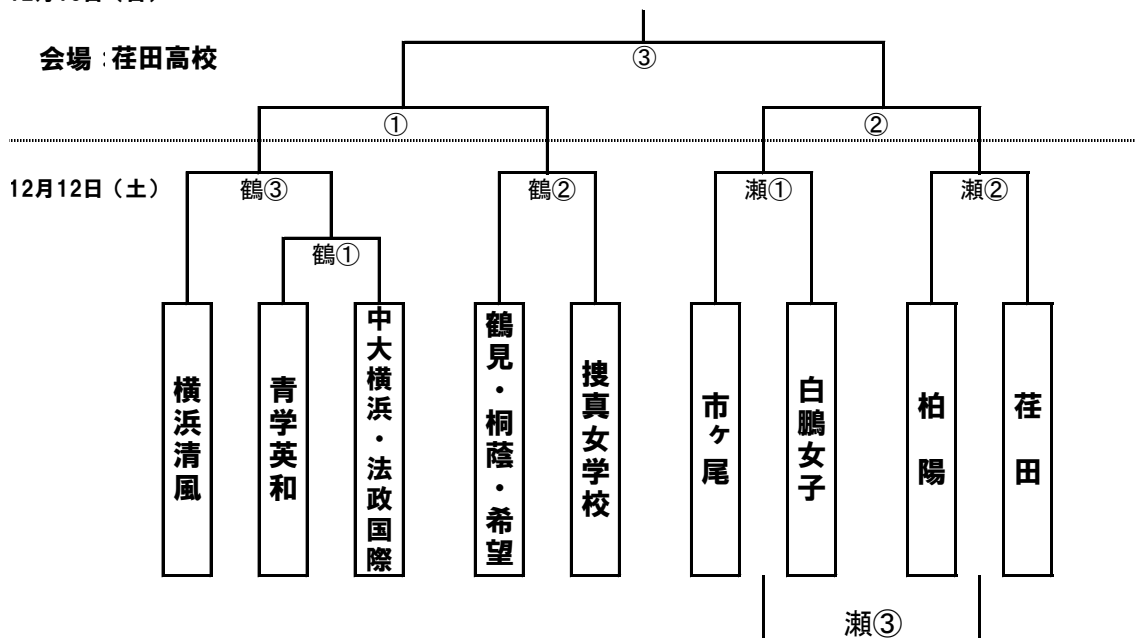

# 令和2年度 横浜地区高等学校ソフトボール大会(第一大会) 組合せ

大会日：2020年12月12日(土)、13日(日)

大会規定

1. 2020年オフィシャルルール
2. コールドゲーム 3回以降10点、5回以降7点
3. 1・2回戦:80分を超えて新しいイニングに入らない、準決勝以降時間制限なし
4. 雨天中止判断は7時とする

シード:新人戦の結果によりシード

横浜清風(第4位) 荇田(第6位) 市ヶ尾(ベスト16)

ボールはケンコー:各チーム2球持ち寄り

12月13日(日)

会場:荇田高校

会場:鶴見大付属高校・瀬谷西高校

①9:30~ ②11:00~ ③13:00~

下部トーナメント 会場:鶴見大付属

12月13日(日)

駐車場台数制限