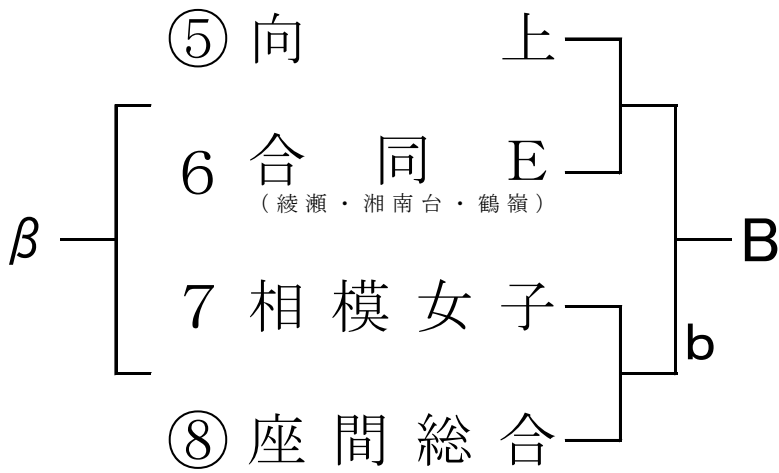

令和3(2021)年度 北相地区高校女子ソフトボール大会

参加チーム

光明相模原・向上・座間総合・大和・上溝南
相模女子・伊志田・合同E（綾瀬・湘南台・鶴嶺）

予選リーグ戦

8/20(金) 座間総合 G

予備日:8/21 座間総合 G

I	9:00~	光明相模原	vs	伊志田
II	10:30~	大和	vs	上溝南
III	12:30~	Iの勝者	vs	IIの勝者
IV	14:00~	Iの敗者	vs	IIの敗者