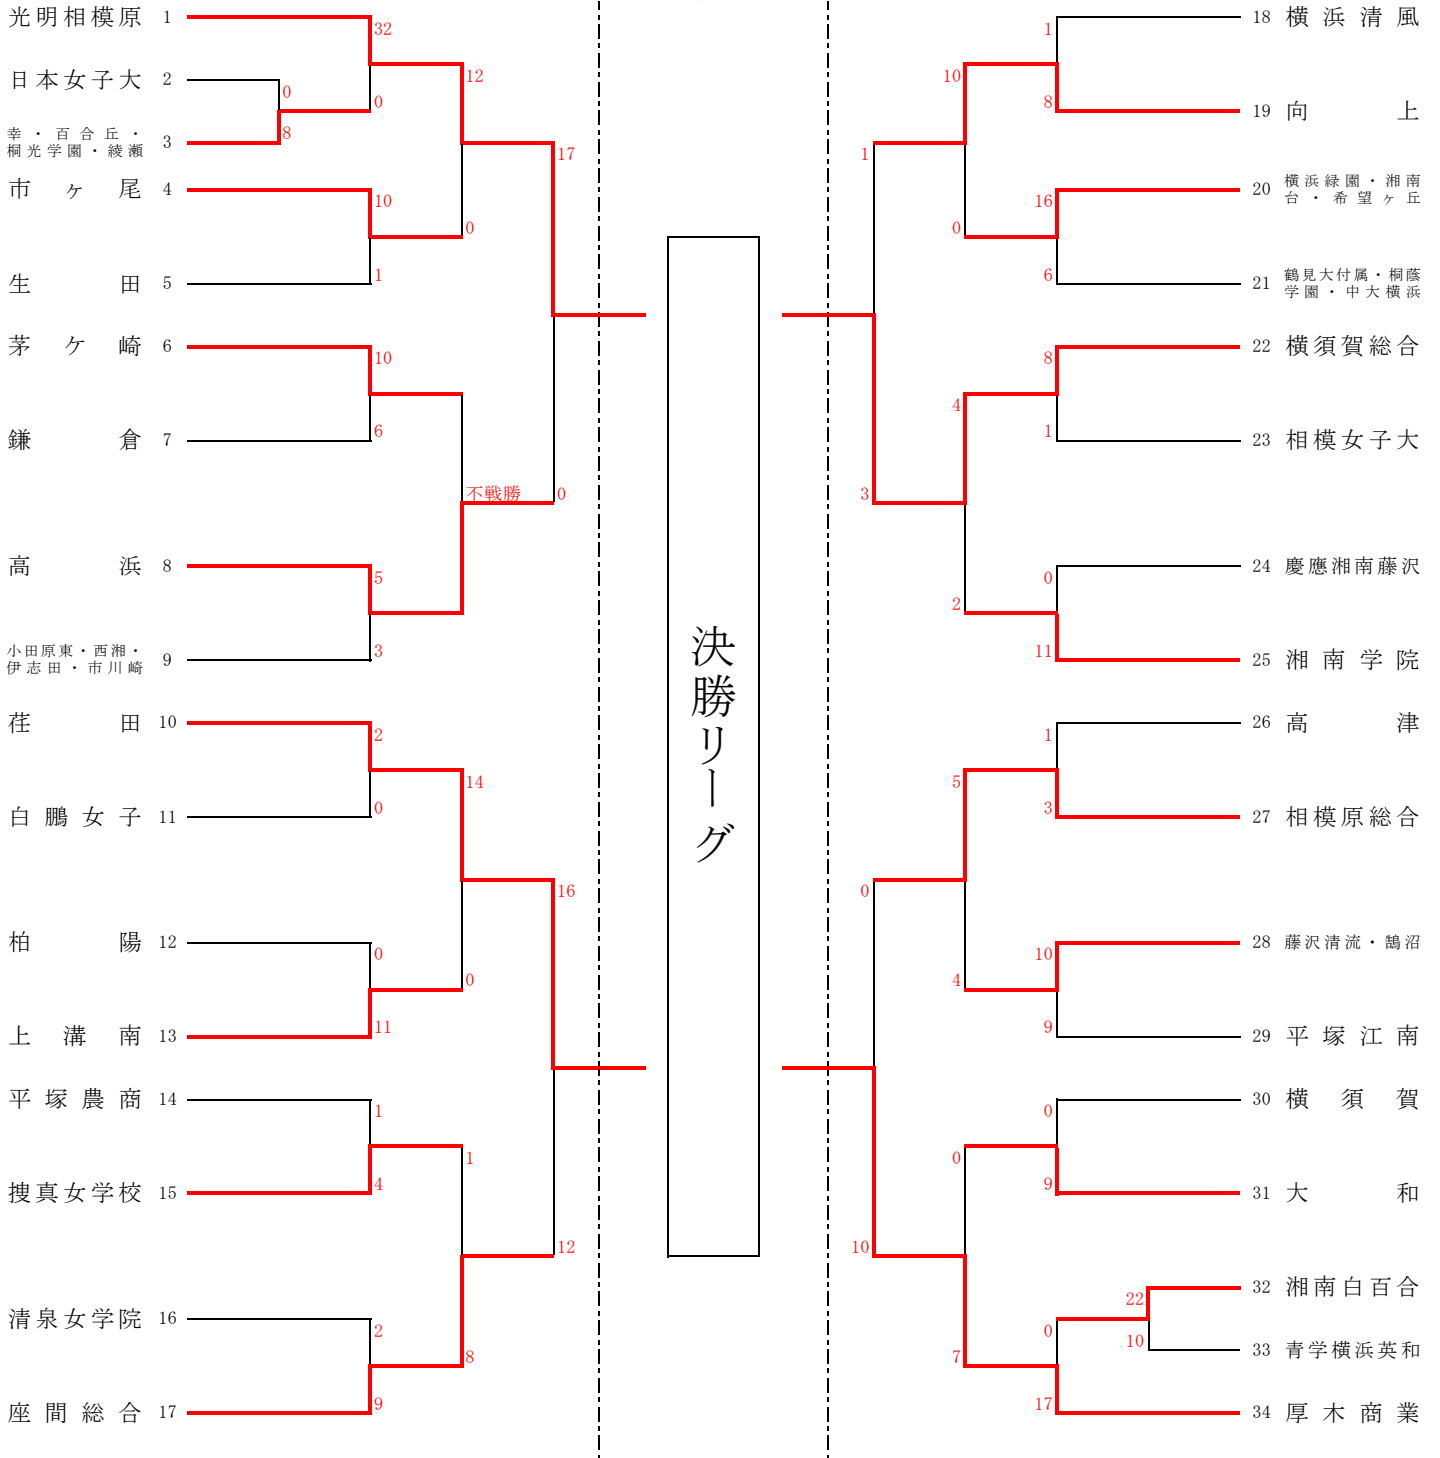

令和3年度神奈川県高等学校春季ソフトボール大会 兼関東高等学校ソフトボール大会神奈川県予選会

5/3.4

【決勝リーグ】 5/3(月)・5/4(火)

	光明相模原	荻田	横須賀総合	厚木商業
光明相模原	-	31	33	35
荻田	31	-	36	34
横須賀総合	33	36	-	32
厚木商業	35	34	32	-

【5～8位決定戦】 5/3(月) 会場: 座間総合高校