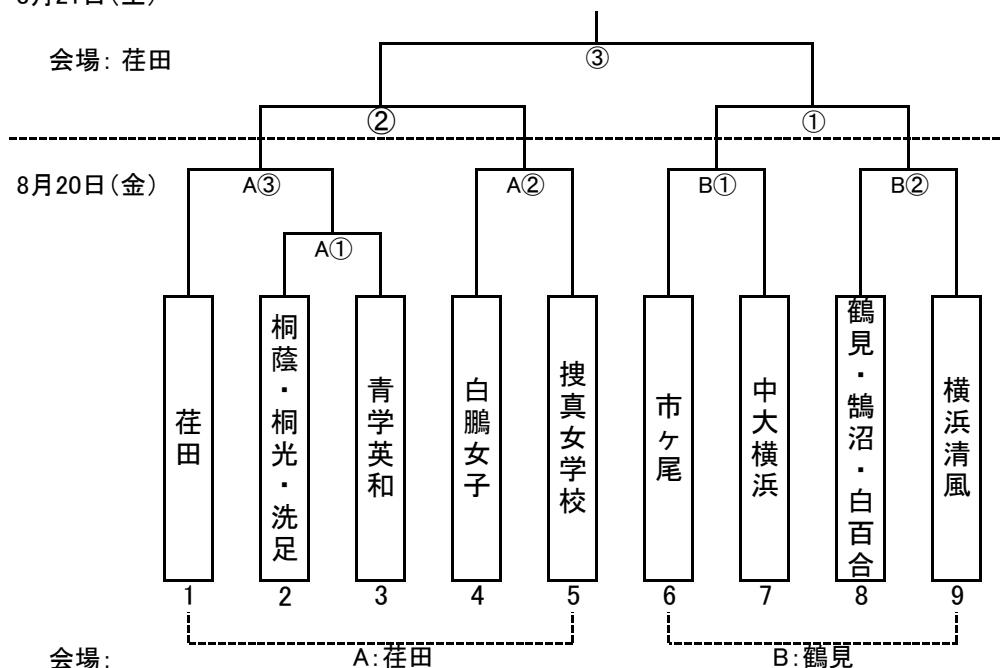

令和3年度 横浜市民ソフトボール大会(高校女子) 組合せ

大会日: 8月20日(金)、21日(土)、予備日22日(日)

大会規定

- 2021年オフィシャルルール
- コールドゲーム 3回以降10点、5回以降7点
- 初日は80分を超えて新しいイニングに入らない、準決勝以降時間制限なし
- 各チーム1日ごとにケンコー2球準備
- シード: ①荻田(総体ベスト4) ②清風(総体ベスト8) ③市ヶ尾(総体ベスト16) ④捜真(総体ベスト16)
- 無観客試合とし、感染対策については総体予選に準ずるものとする
- 1チームの駐車制限(荻田…20日は1台、21日は2台。鶴見…2日間とも2台)
- 初日順延の場合、会場の変更はなし。2日目が8月22日になった場合、会場は鶴見大附に変更。

8月21日(土)

会場: 荻田

試合開始時間 ①9:30~ ②11:00~ ③13:00~

【会場確保状況】

	8月20日(金)	21日(土)	22日(日)予備
荻田	○	○	×
鶴大	○	○	△

【出場予定チーム:9】