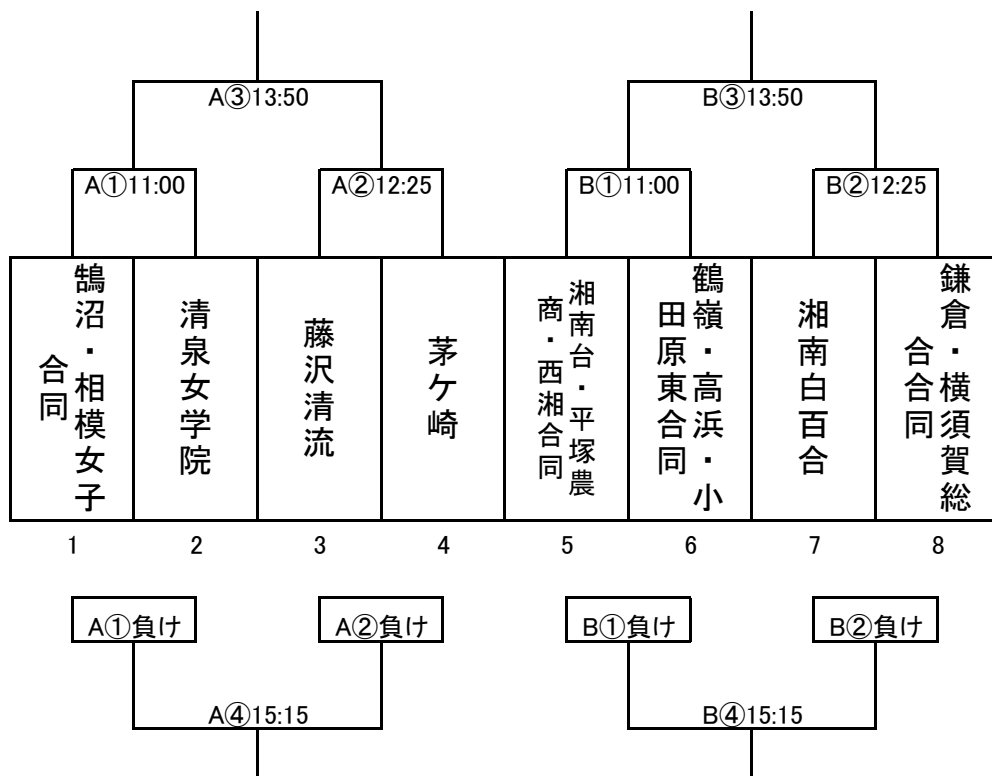

14日(土)ブロック予選 70分打ち切り

Aブロック 茅ヶ崎高校会場

Bブロック 鎌倉高校会場

15日(日)順位別トーナメント 湘南台高校 80分制

1,2位トーナメント

3,4位トーナメント