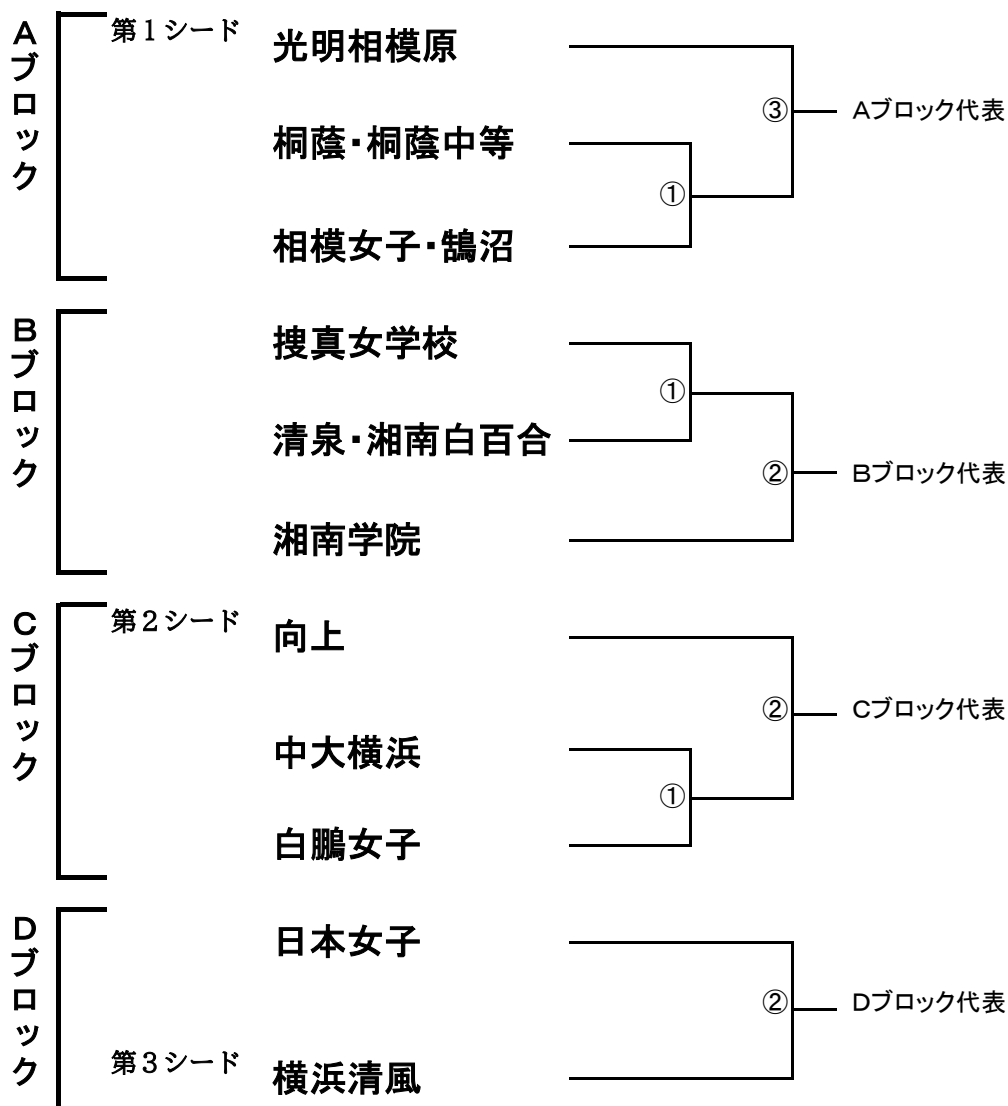

2022年 神奈川県私立高等学校女子ソフトボール秋季大会

日程:8月28日(日), 9月3日(土), 4日(日) 予備日 未定

2日目 リーグ戦 ① A-D ② B-C ③ A-B ④ C-D

3日目 リーグ戦 ① A-C ② B-D

試合開始予定 ①9:30 ②11:00 ③13:00

試合会場 A・Dブロック(横浜清風) Bブロック(湘南学院) Cブロック(向上)
2日目以降 湘南学院

使用球: ケンコウボール

※1日目の試合は90分を超えて新しいイニングに入らない。
コールドは3回15点差、4回10点差、5回7点差。決勝戦はコールドなし。

※1日目(28日)が中止の場合、9月3日(土)

試合会場 A・Dブロック(光明) B・Cブロック(湘南学院)

4日(日)リーグ戦 湘南学院 残りの試合は、4校で相談