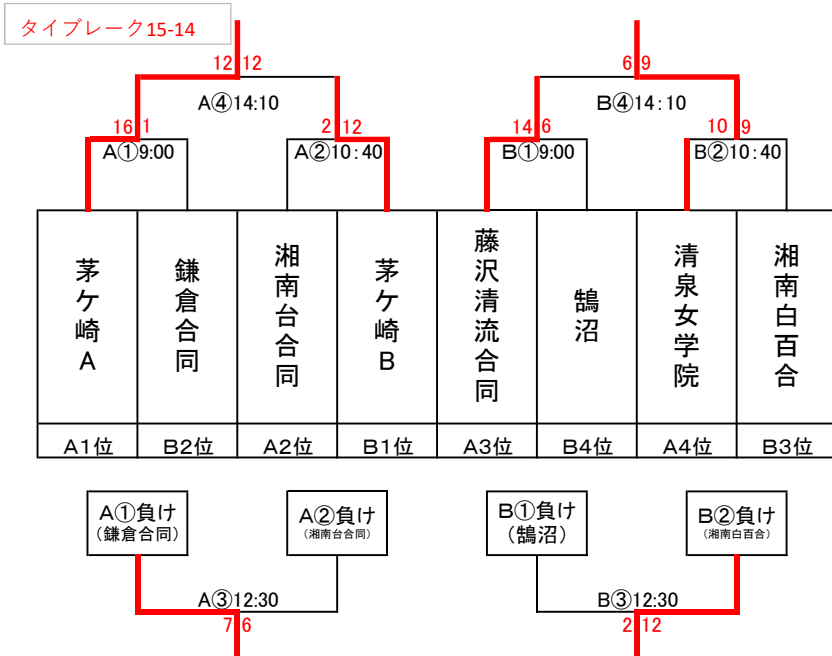

令和5年度 平松杯組み合わせ

13日(土)ブロック予選 65分打ち切り

Aブロック 茅ヶ崎高校会場

Bブロック 鎌倉高校会場

※13日(土)の清泉女学院はオープン参加
 駐車制限等→茅ヶ崎会場・鎌倉会場ともに無し。

14日(日)順位別トーナメント 湘南台高校

90分を超えて新しいイニングに入らない

1,2位トーナメント

3,4位トーナメント

☆最終順位

- 優勝...茅ヶ崎A
- 準優勝...茅ヶ崎B
- 第三位...鎌倉・横須賀合同
- 第四位...湘南台・綾瀬合同
- 第五位...清泉女学院
- 第六位...藤沢清流・平塚農商・小田原東合同
- 第七位...湘南白百合
- 第八位...鶴沼