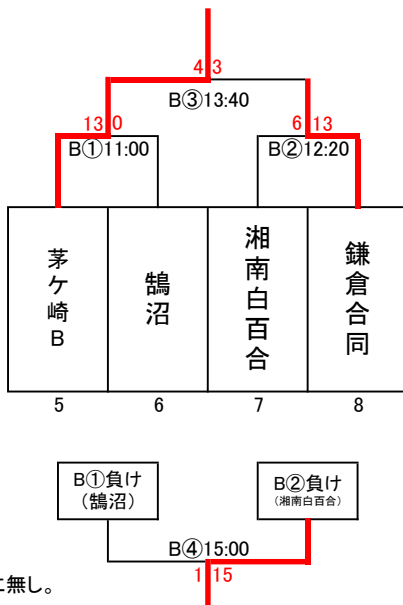

令和5年度 平松杯組み合わせ

13日(土)ブロック予選 65分打ち切り

Aブロック 茅ヶ崎高校会場

Bブロック 鎌倉高校会場

※13日(土)の清泉女学院はオープン参加
 駐車制限等→茅ヶ崎会場・鎌倉会場ともに無し。

14日(日)順位別トーナメント 湘南台高校

90分を超えて新しいイニングに入らない

1,2位トーナメント

3,4位トーナメント

☆最終順位

- 優勝...茅ヶ崎A
- 準優勝...茅ヶ崎B
- 第三位...鎌倉・横須賀合同
- 第四位...湘南台・綾瀬合同
- 第五位...清泉女学院
- 第六位...藤沢清流・平塚農商・小田原東合同
- 第七位...湘南白百合
- 第八位...鶴沼