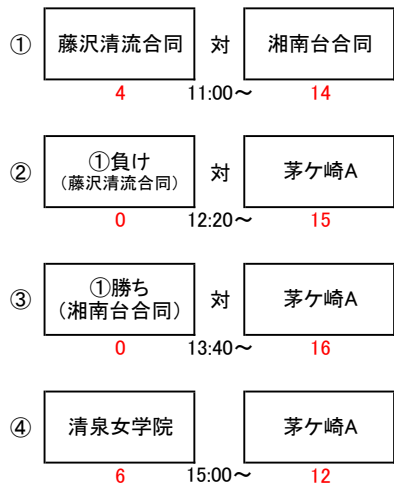

令和5年度 平松杯組み合わせ

13日(土)ブロック予選 65分打ち切り

Aブロック 茅ヶ崎高校会場

Bブロック 鎌倉高校会場

※13日(土)の清泉女学院はオープン参加
 駐車制限等→茅ヶ崎会場・鎌倉会場ともに無し。

14日(日)順位別トーナメント 湘南台高校

90分を超えて新しいイニングに入らない

1,2位トーナメント

3,4位トーナメント

☆最終順位

- 優勝...茅ヶ崎A
- 準優勝...茅ヶ崎B
- 第三位...鎌倉・横須賀合同
- 第四位...湘南台・綾瀬合同
- 第五位...清泉女学院
- 第六位...藤沢清流・平塚農商・小田原東合同
- 第七位...湘南白百合
- 第八位...鶴沼