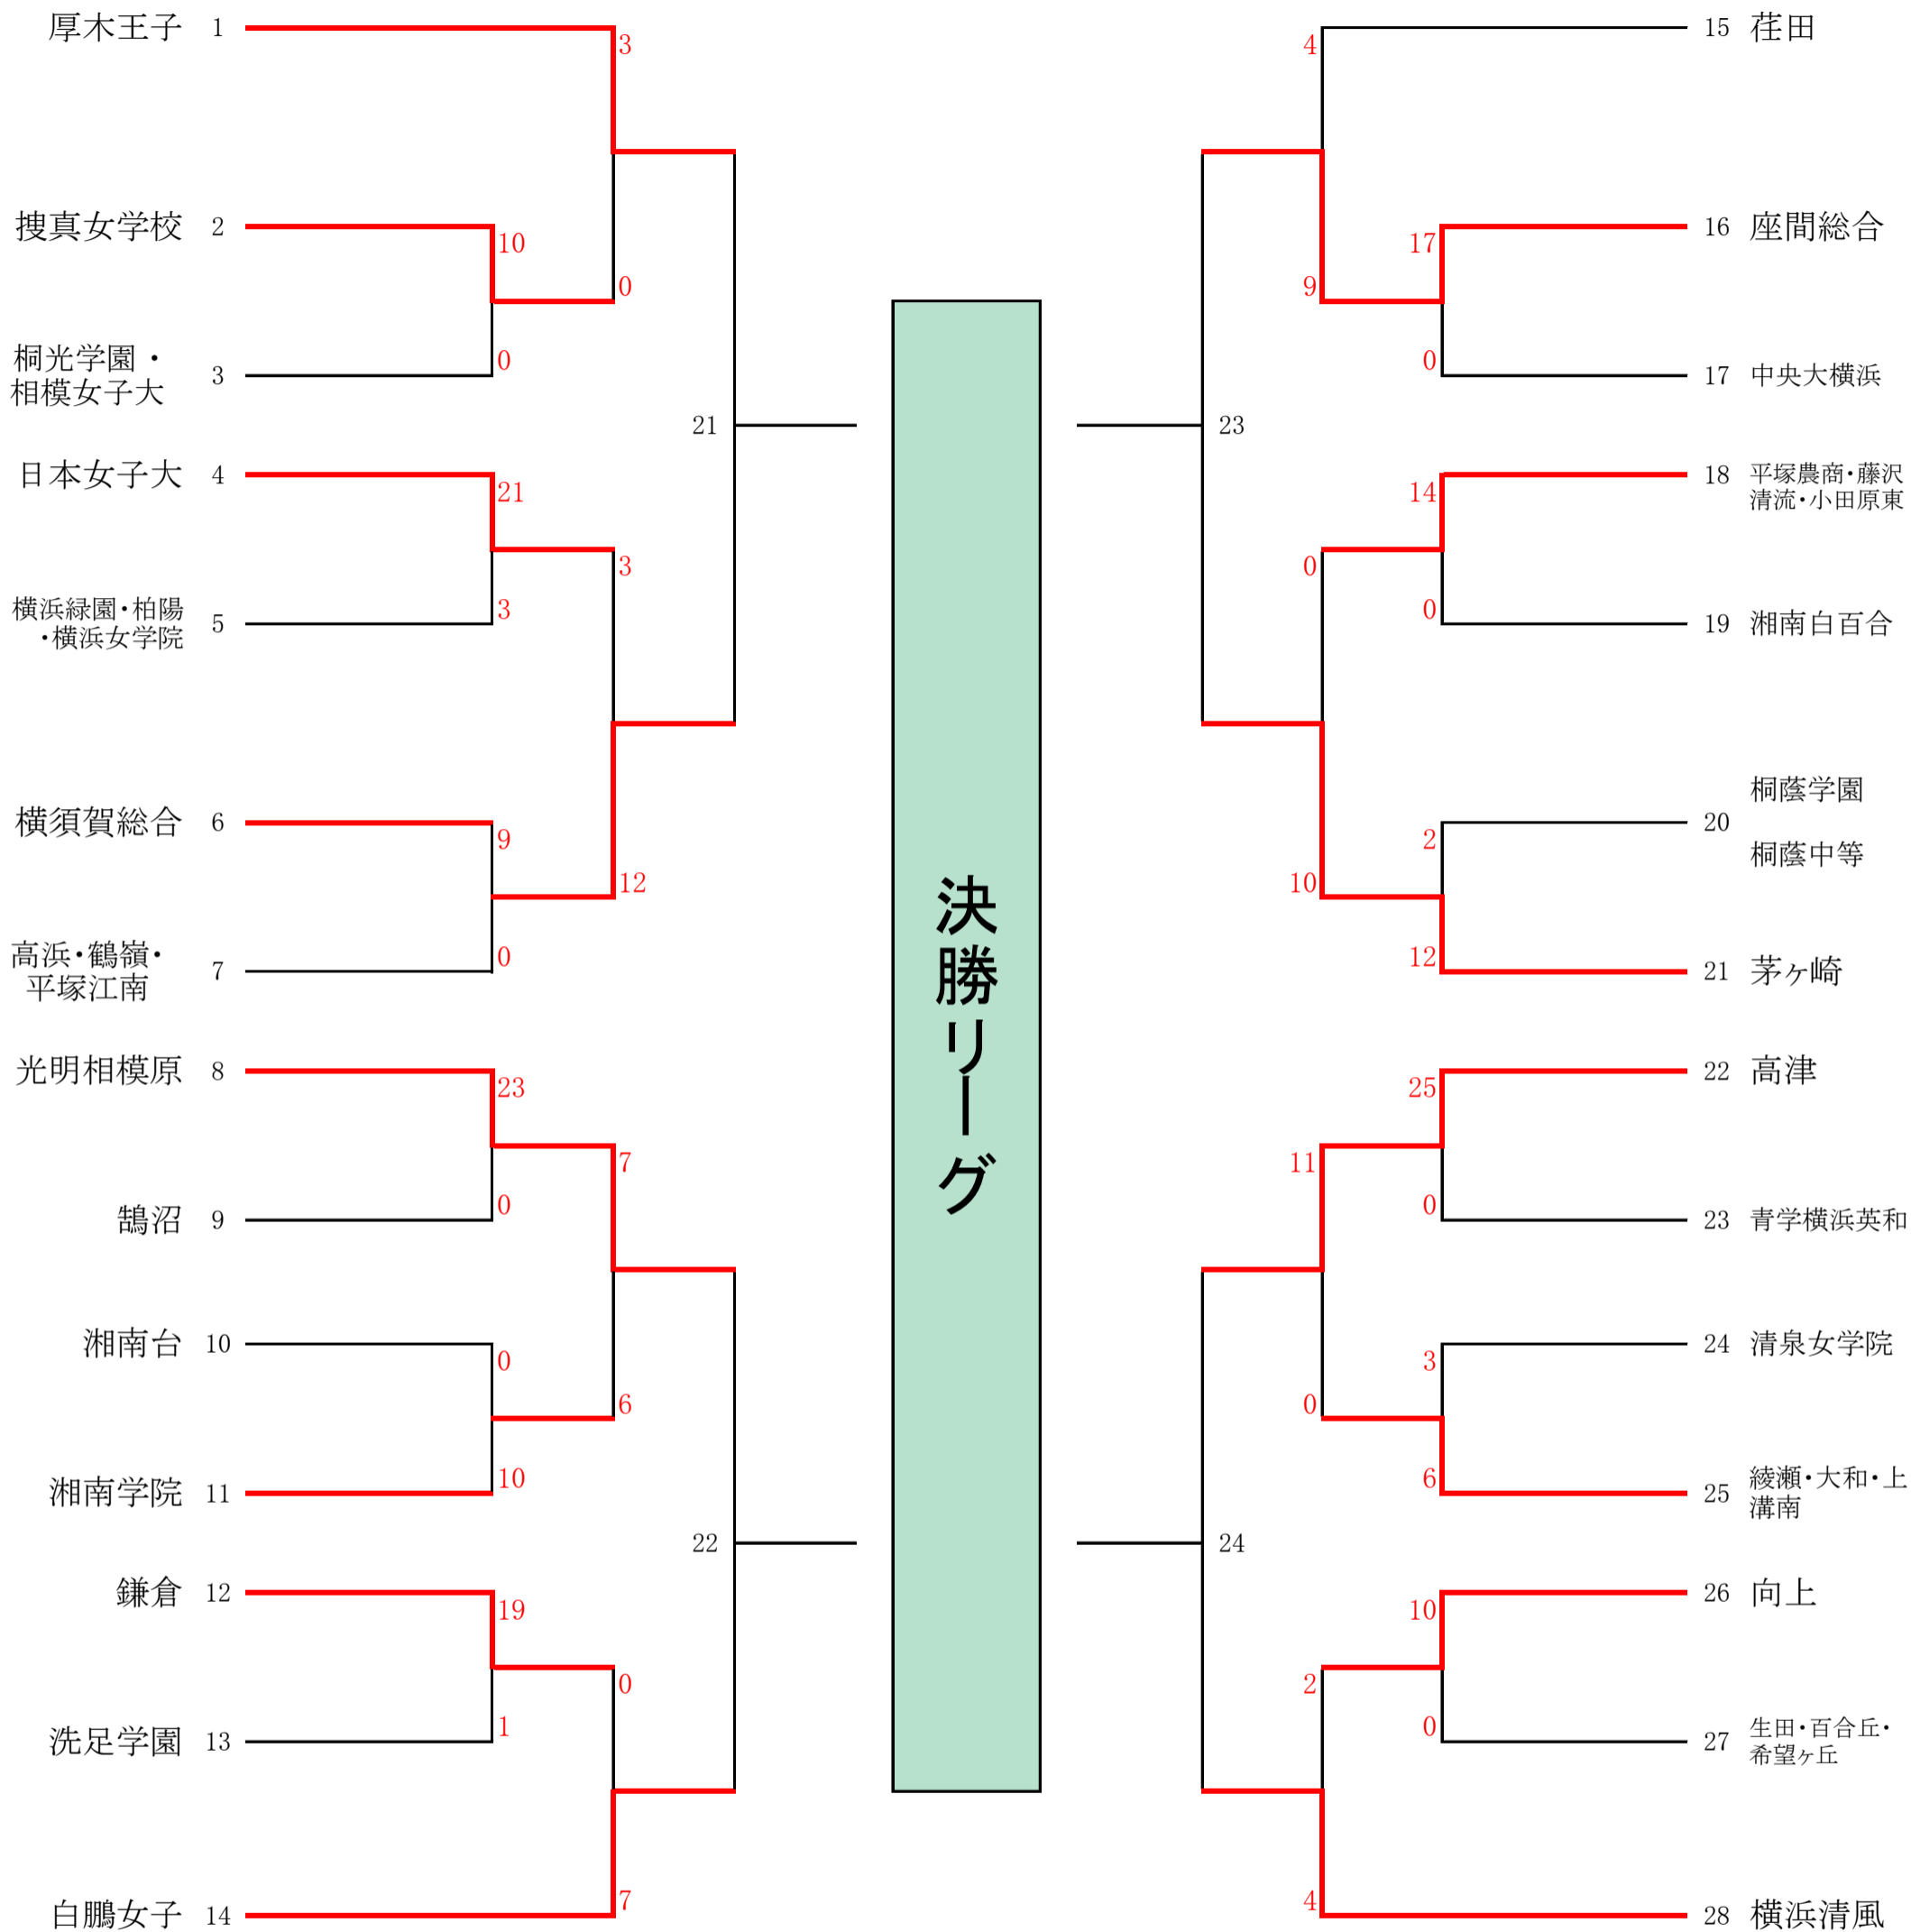

令和6年度神奈川県高等学校春季ソフトボール大会 兼関東高等学校ソフトボール大会神奈川県予選会

【28】

5/3.4

【決勝リーグ】 5/3(金)・5/4(土)

	21-勝	22-勝	23-勝	24-勝
21-勝	-	25	27	29
22-勝	25	-	30	28
23-勝	27	30	-	26
24-勝	29	28	26	-

【5～8位決定戦】 5/4(土)