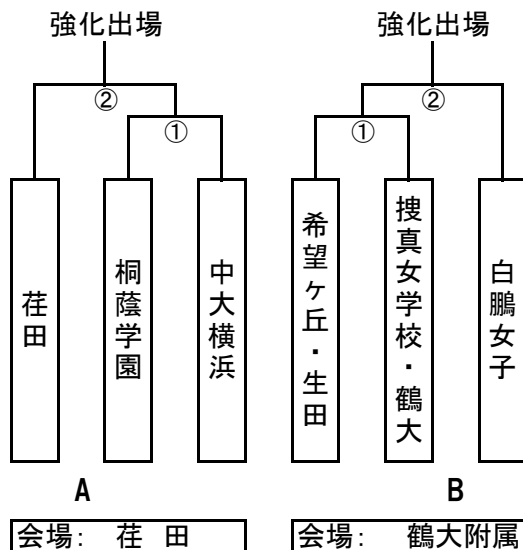

8月18日(日) 決勝リーグ

予備日24日(土)		清風	A1位	B1位
予備日25日(日)	横浜清風			
	A1位			①
会場	B1位		①	

- ① A1位 - B1位
- ② 清風 - ①負け
- ③ 清風 - ①勝ち

18日:清風
24日:鶴大
25日:清風

※3チーム同率の場合は、失点率で順位を決する

8月17日(土)

予備日18日(日)

※17日実施 → 18日に決勝リーグ実施(会場:清風)