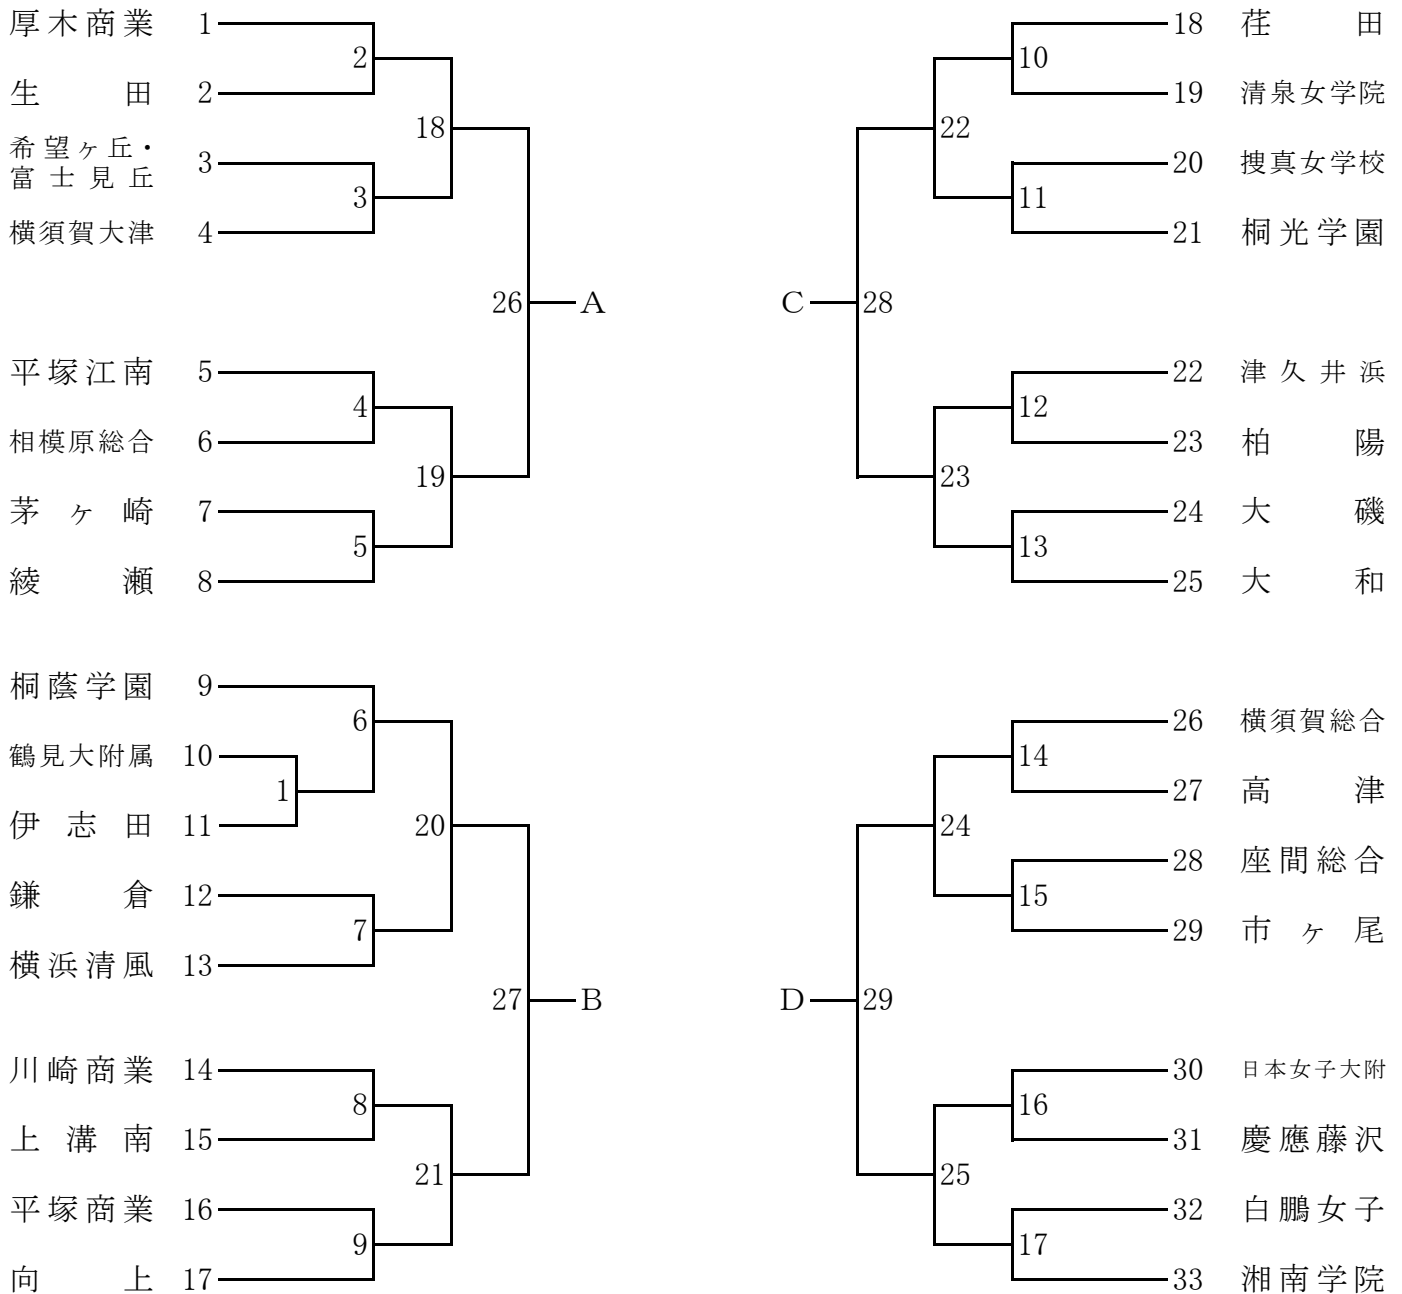

平成26年度 神奈川県春季ソフトボール大会兼関東大会県予選会

【女子組合せ】

33チーム

決勝リーグ

A 30 B

C 31 D

A 32 C

B 33 D

A 34 D

B 35 C

5～8位決定トーナメント

36負 39 37負