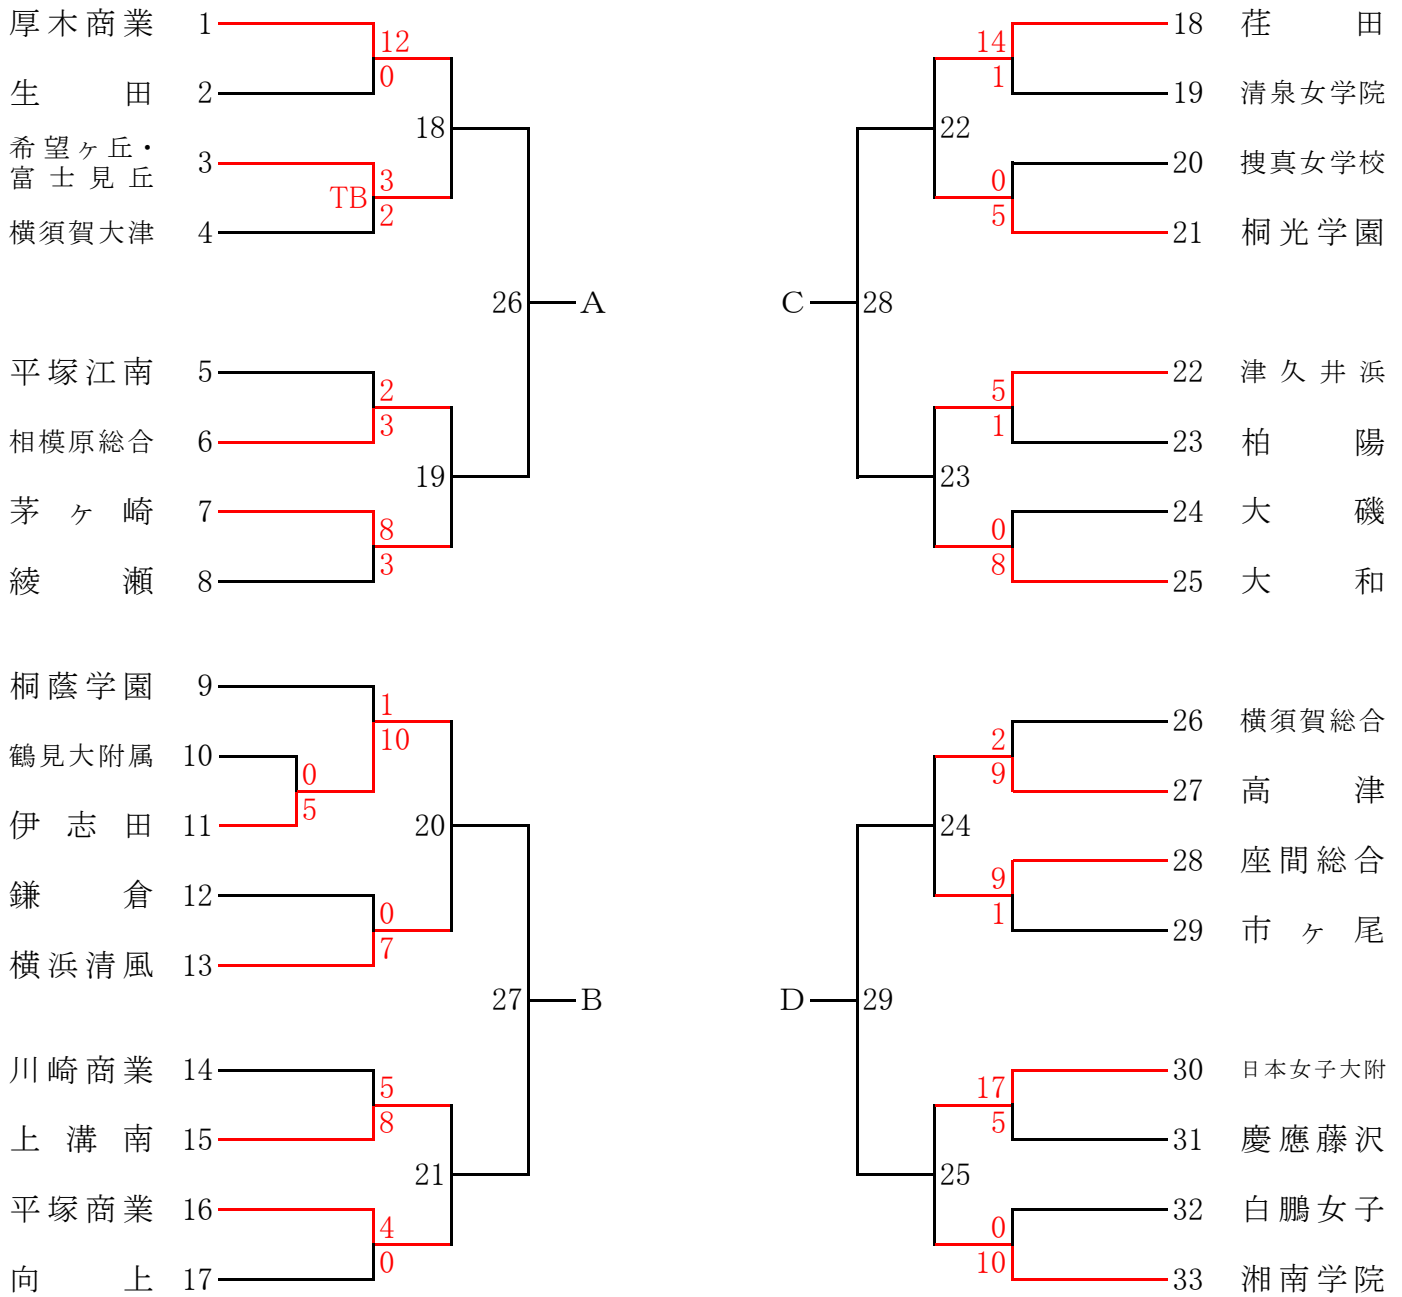

# 平成26年度 神奈川県春季ソフトボール大会兼関東大会県予選会

## 【女子組合せ】

33チーム

決勝リーグ

A — 30 — B

C — 31 — D

A — 32 — C

B — 33 — D

A — 34 — D

B — 35 — C

5～8位決定トーナメント