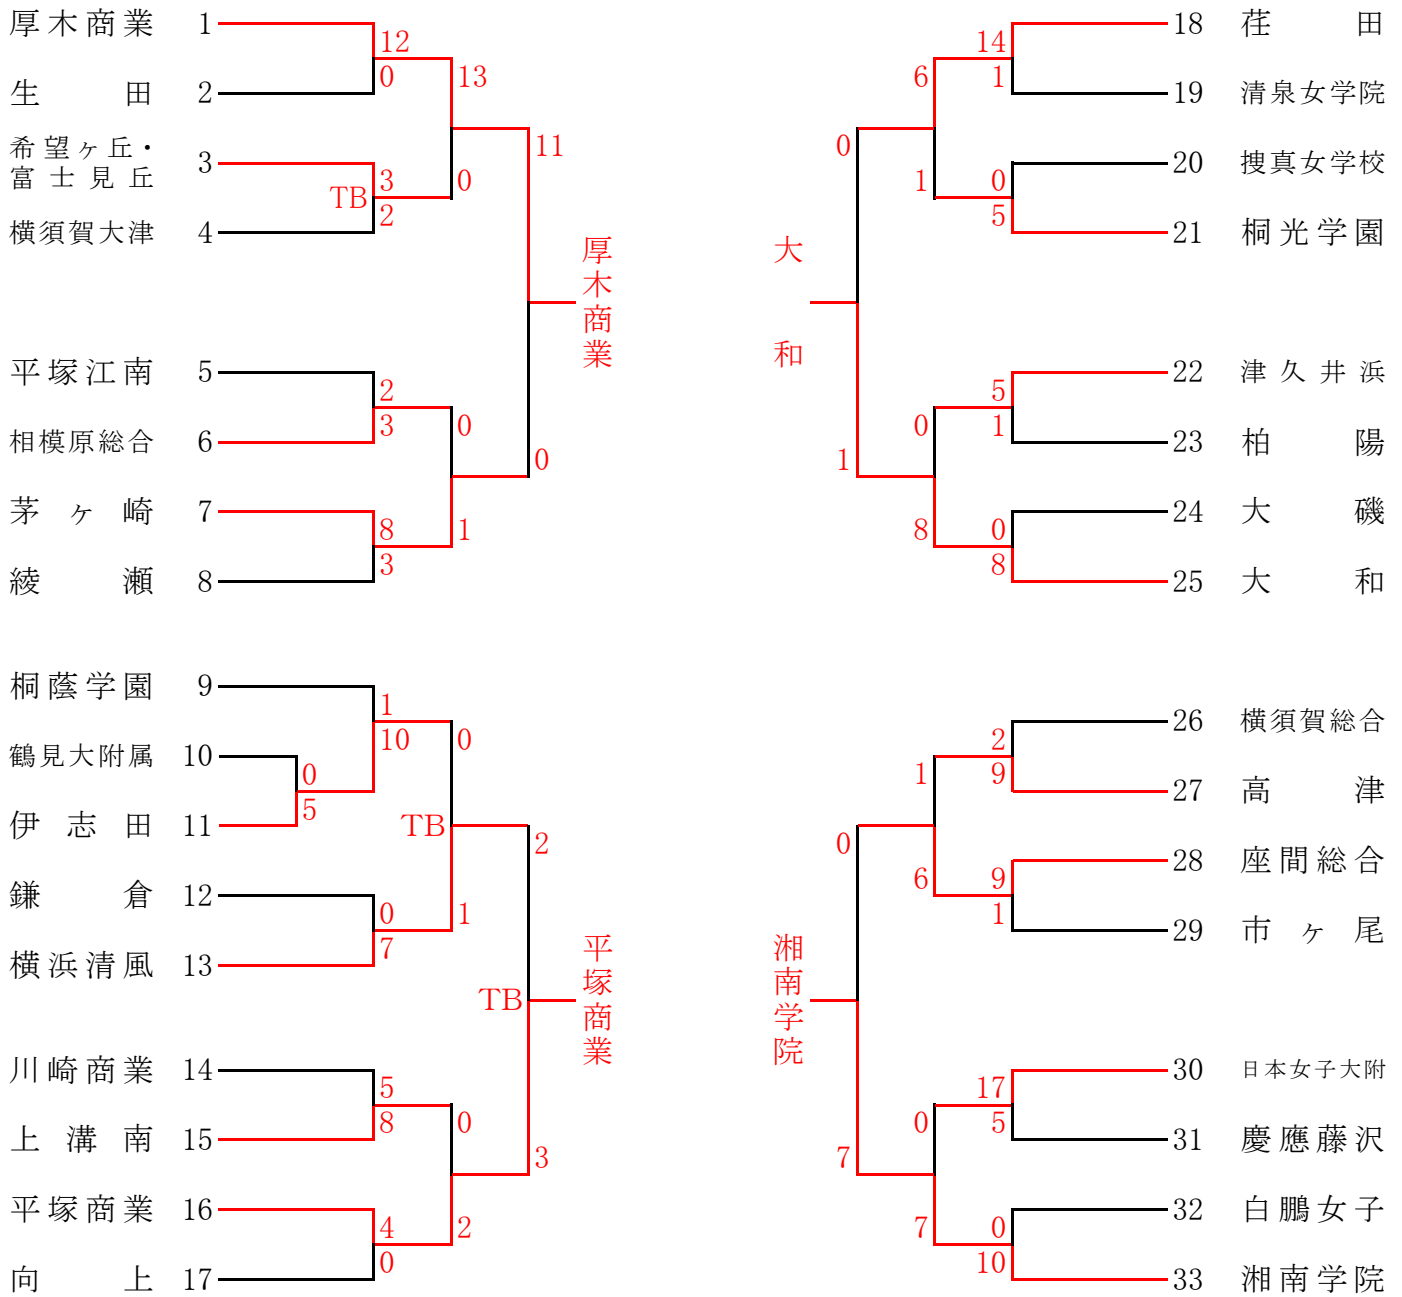

# 平成26年度 神奈川県春季ソフトボール大会兼関東大会県予選会

## 【女子組合せ】

33チーム

### 5~8位決定トーナメント