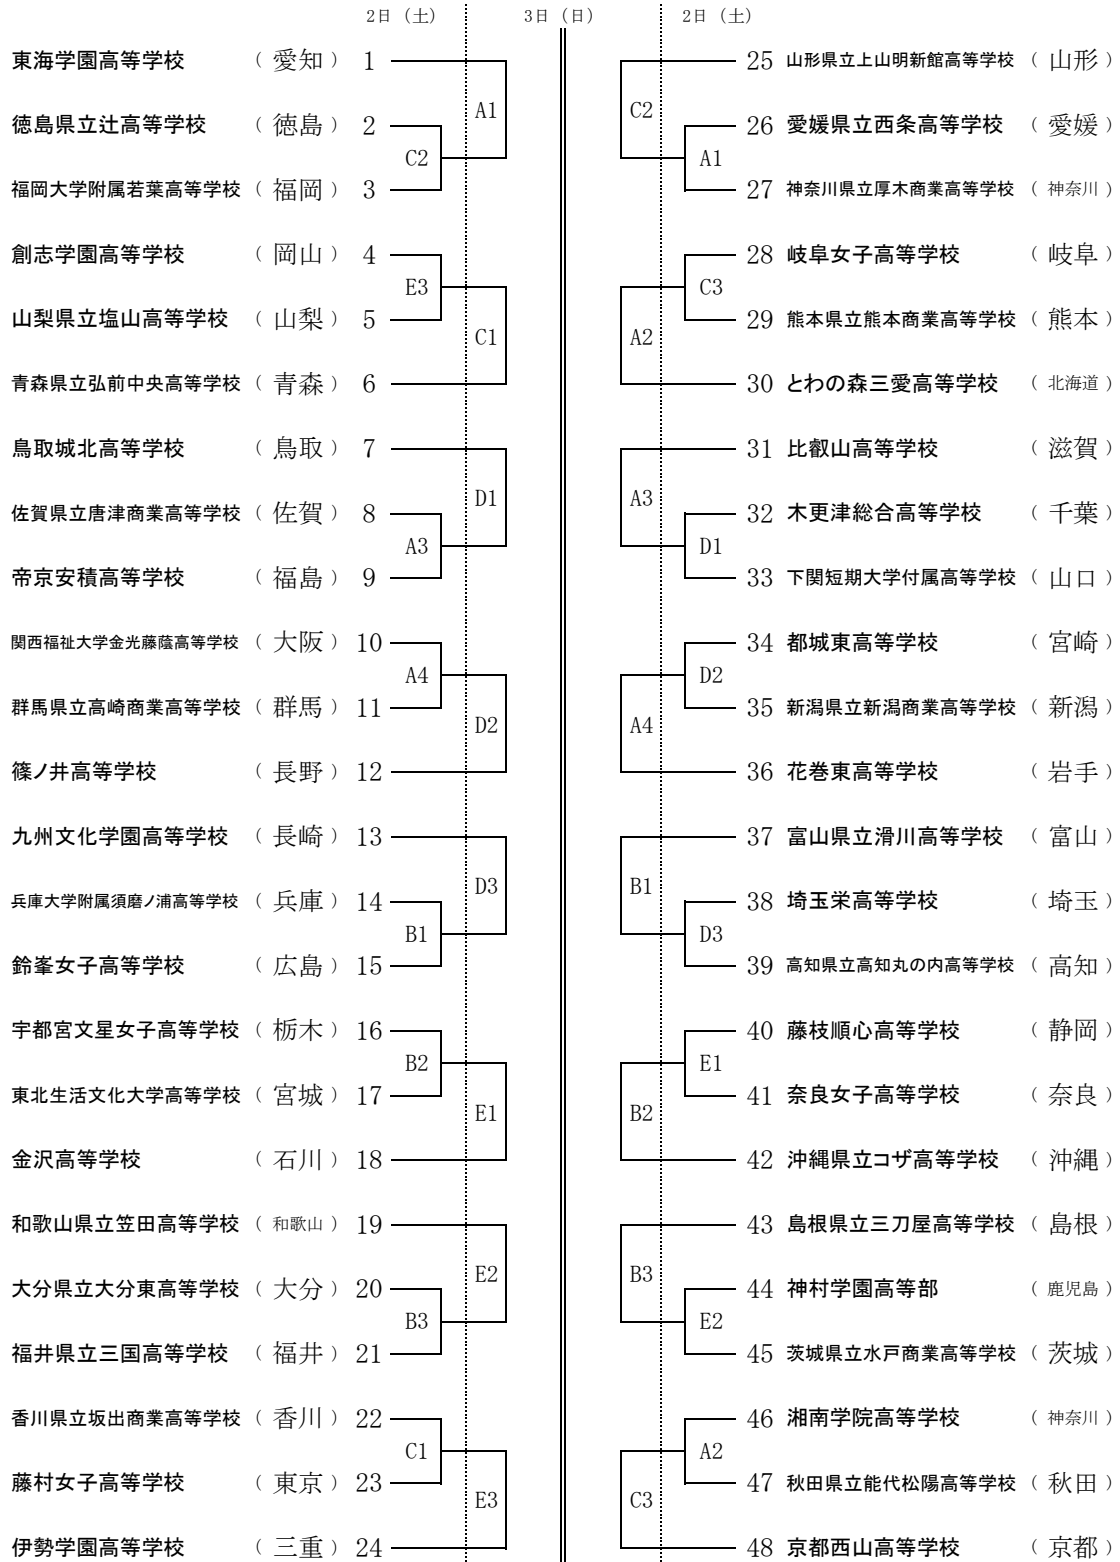

# 平成26年度 第66回全日本高等学校女子ソフトボール選手権大会

【期間】 平成26年8月2日(土)～8月5日(火)

【会場】 A球場：保土ヶ谷・神奈川新聞スタジアム  
 B球場：神奈川県立保土ヶ谷運動公園軟式野球場  
 C球場：新横浜公園投てき練習場  
 D球場：新横浜公園野球場  
 E球場：神奈川県立保土ヶ谷公園少年野球場

【時間】 第1試合 9:00  
 第2試合 11:00  
 第3試合 13:00  
 第4試合 15:00