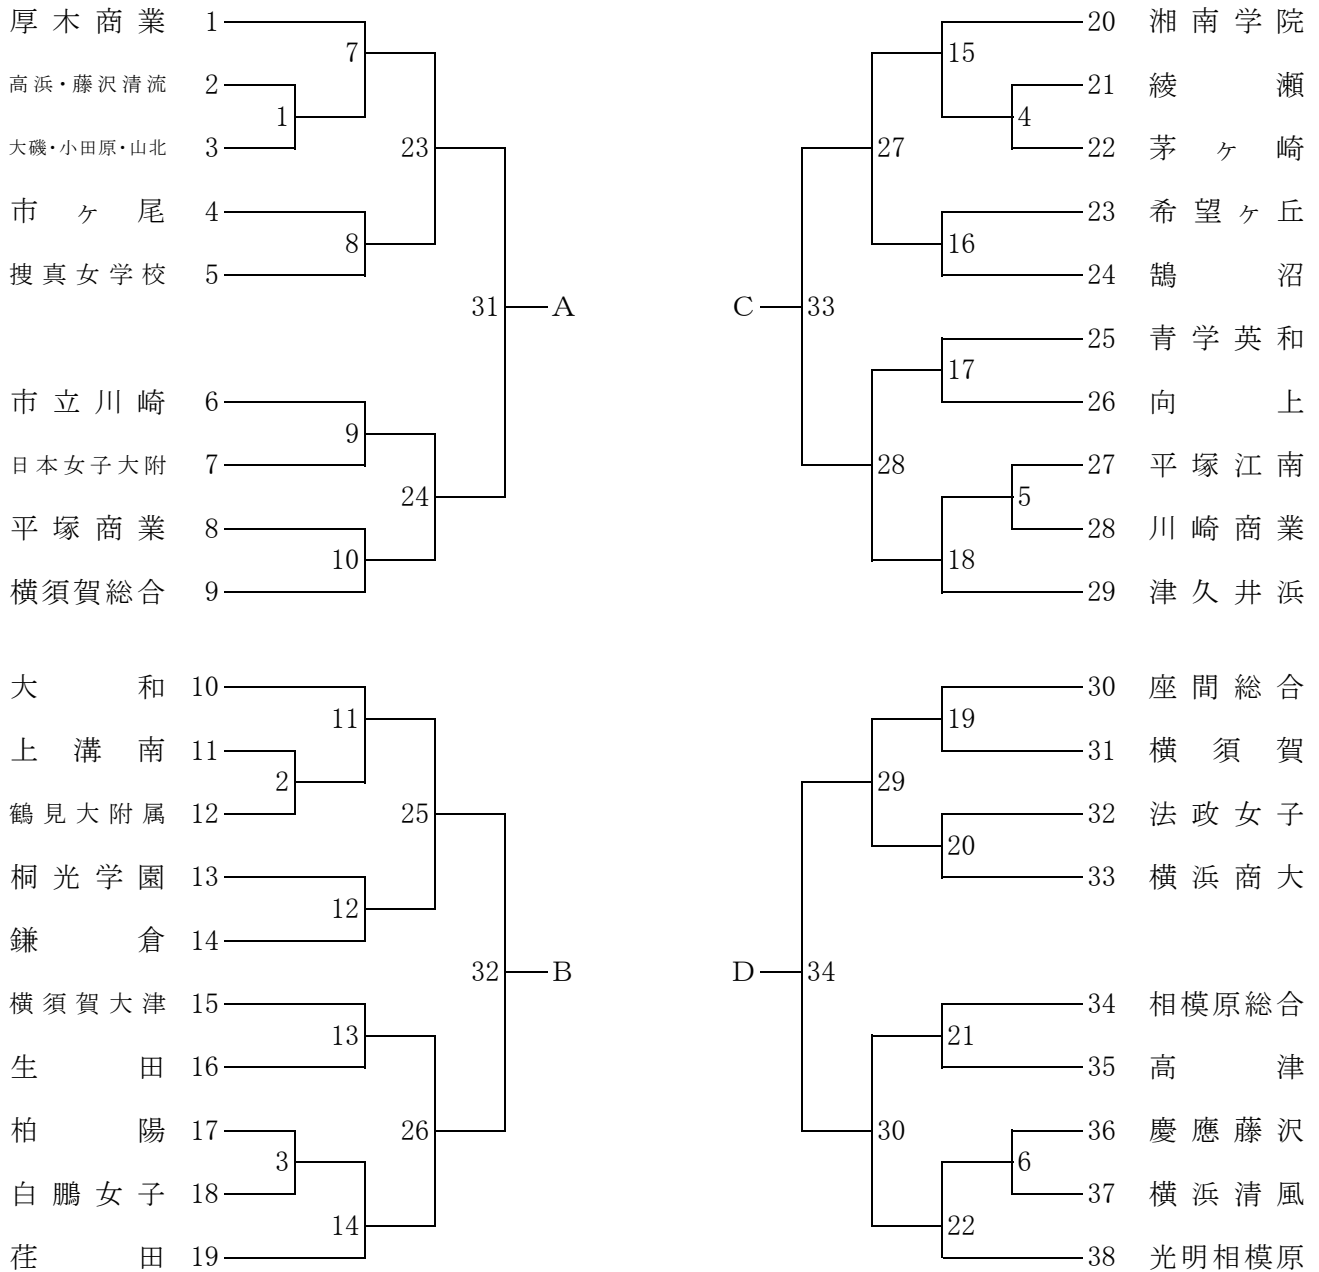

## 【女子組合せ】

38チーム

### 決勝リーグ

A—<sup>35</sup>—B

C—<sup>36</sup>—D

A—<sup>37</sup>—C

B—<sup>38</sup>—D

A—<sup>39</sup>—D

B—<sup>40</sup>—C