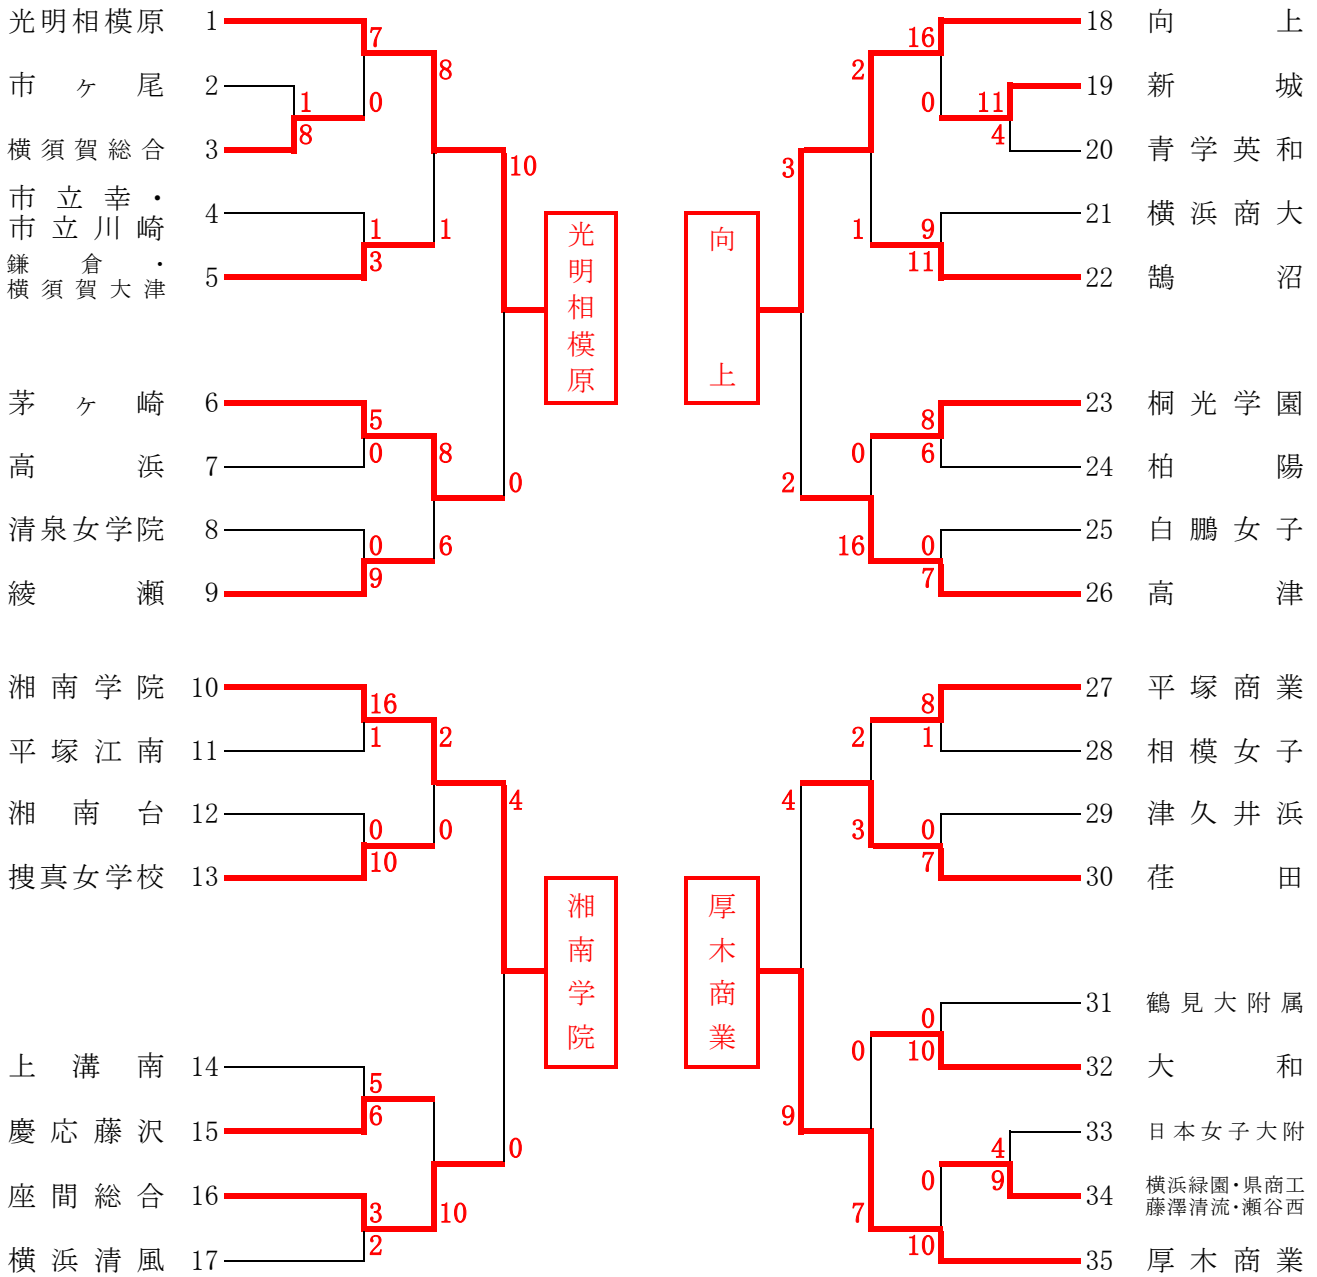

平成30年度 神奈川県春季ソフトボール大会兼関東大会県予選会

【女子結果】

決勝リーグ

- 光明相模原—³²—湘南学院
- 向 上—³³—厚木商業
- 光明相模原—³⁴—向 上
- 湘南学院—³⁵—厚木商業
- 光明相模原—³⁶—厚木商業
- 湘南学院—³⁷—向 上

5～8位決定トーナメント