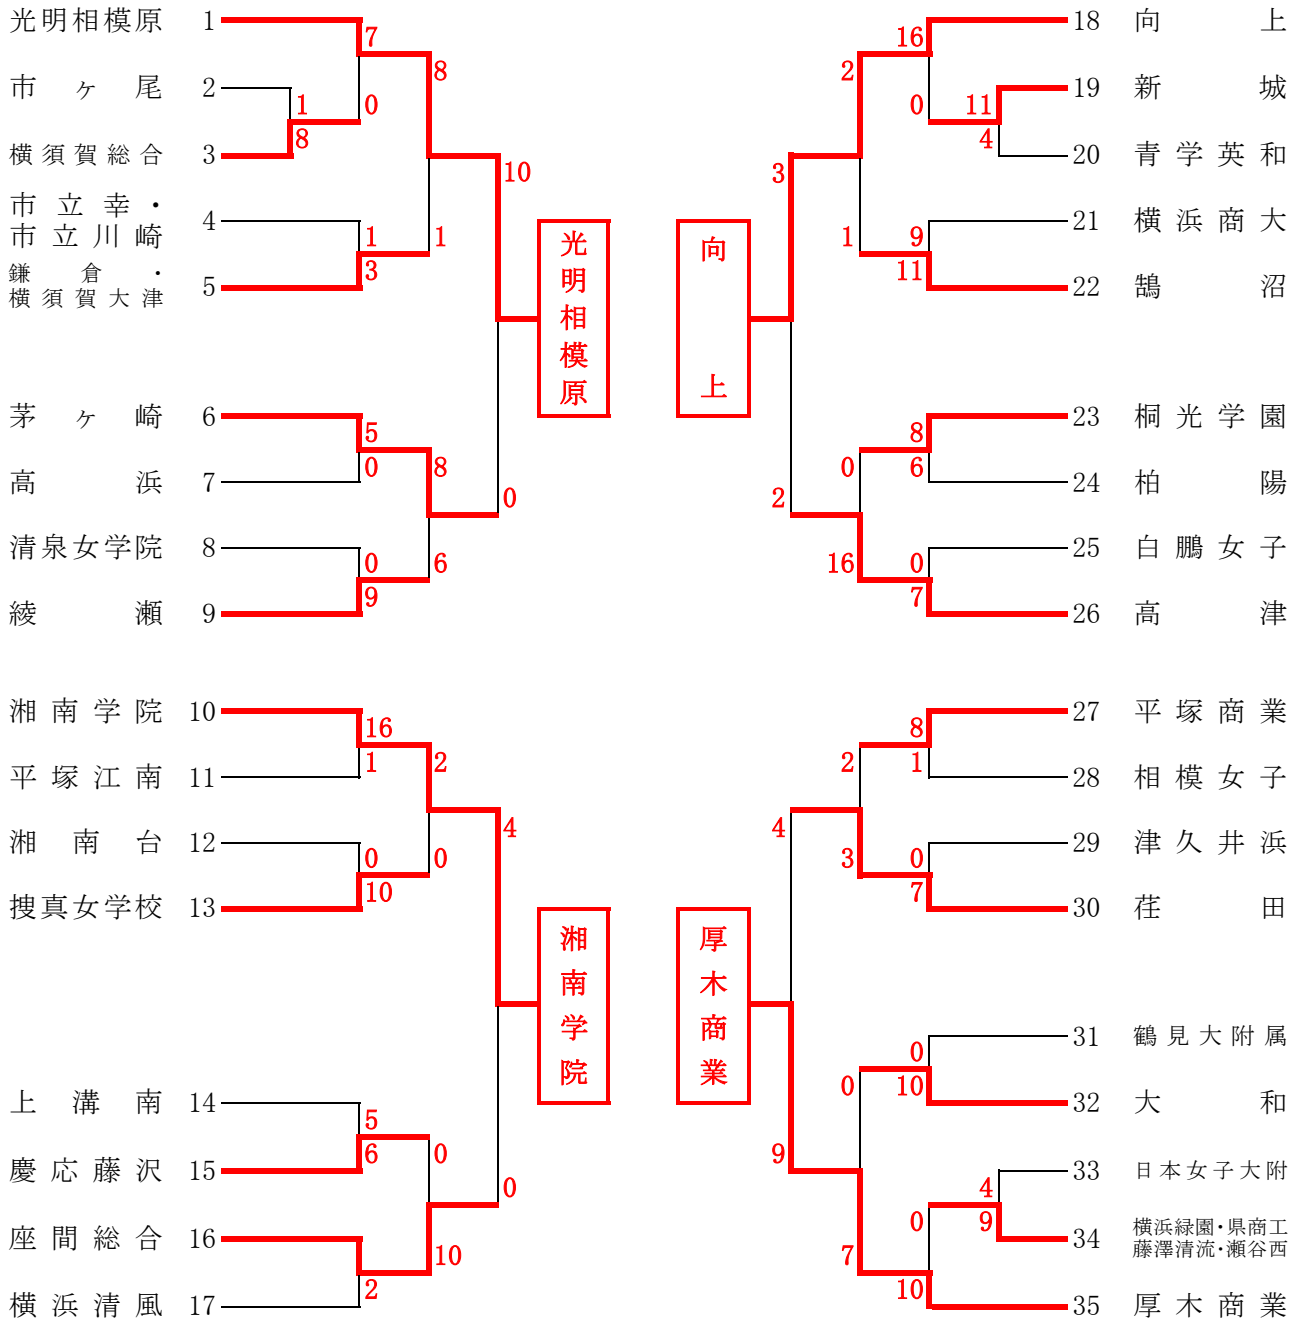

平成30年度 神奈川県春季ソフトボール大会兼関東大会県予選会

【女子結果】

決勝リーグ

- 光明相模原 3-1 湘南学院
- 向上 3-11 厚木商業
- 光明相模原 4-0 向上
- 湘南学院 1-8 厚木商業
- 光明相模原 10-0 厚木商業
- 湘南学院 1-2 向上

5~8位決定トーナメント

①光明相模原 ②厚木商業 ③向上 ④湘南学院