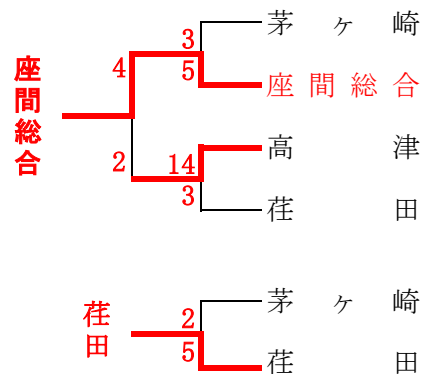

平成30年度 神奈川県春季ソフトボール大会兼関東大会県予選会

【女子結果】

決勝リーグ

- 光明相模原 3-1 湘南学院
- 向上 3-11 厚木商業
- 光明相模原 4-0 向上
- 湘南学院 1-8 厚木商業
- 光明相模原 10-0 厚木商業
- 湘南学院 1-2 向上

5~8位決定トーナメント

①光明相模原 ②厚木商業 ③向上 ④湘南学院