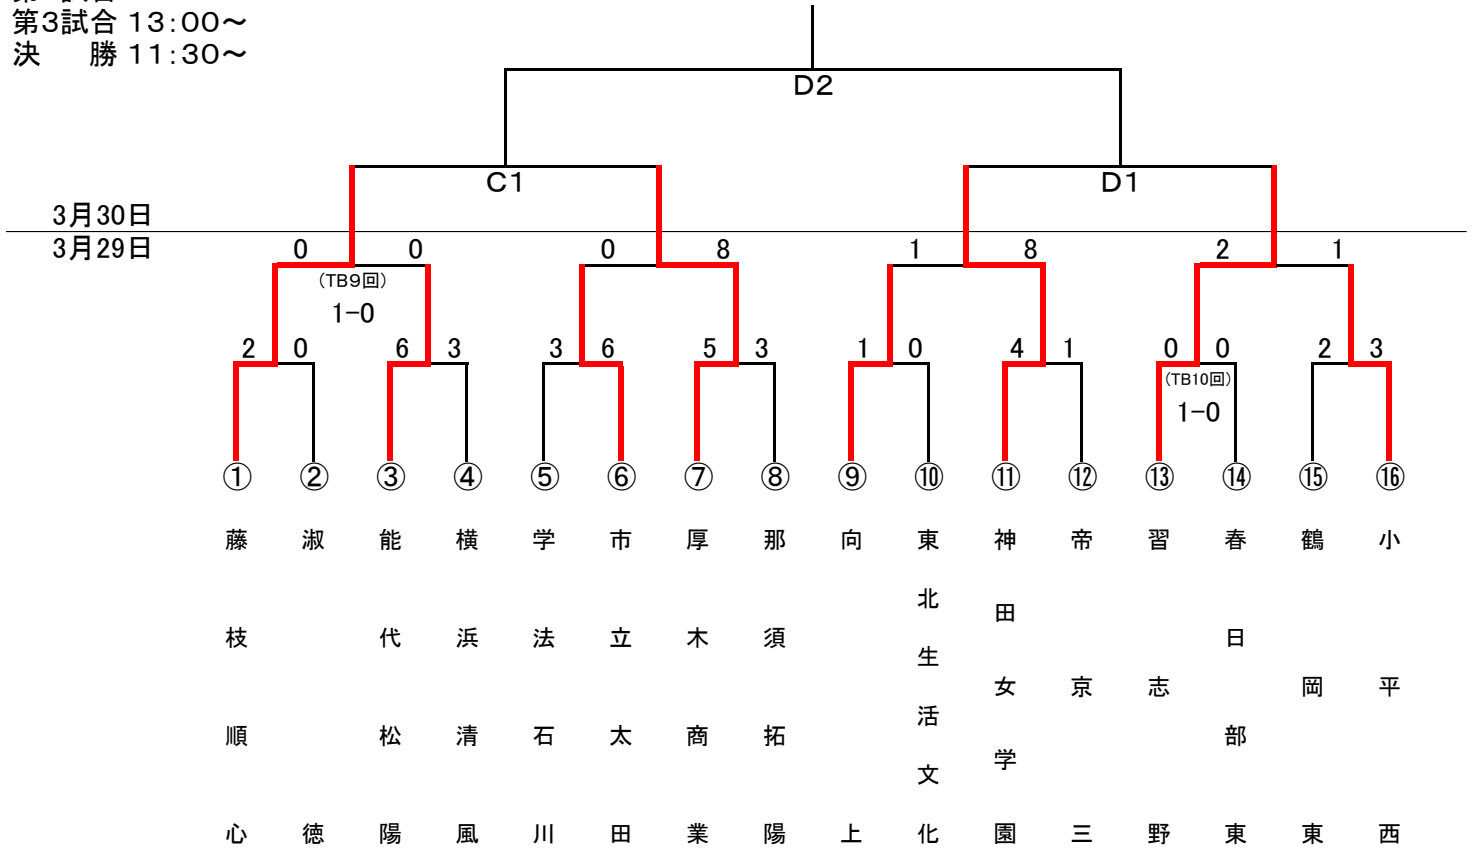

1部決勝トーナメント対戦表

試合会場

酒匂川スポーツ広場 A・B・C・D

第1試合 9:30~
 第2試合 11:00~
 第3試合 13:00~
 決 勝 11:30~

2部決勝トーナメント対戦表

試合会場

酒匂川スポーツ広場 E・F・G

県立小田原東高等学校 H

第1試合 9:30~
 第2試合 11:00~
 第3試合 13:00~
 決 勝 11:30~