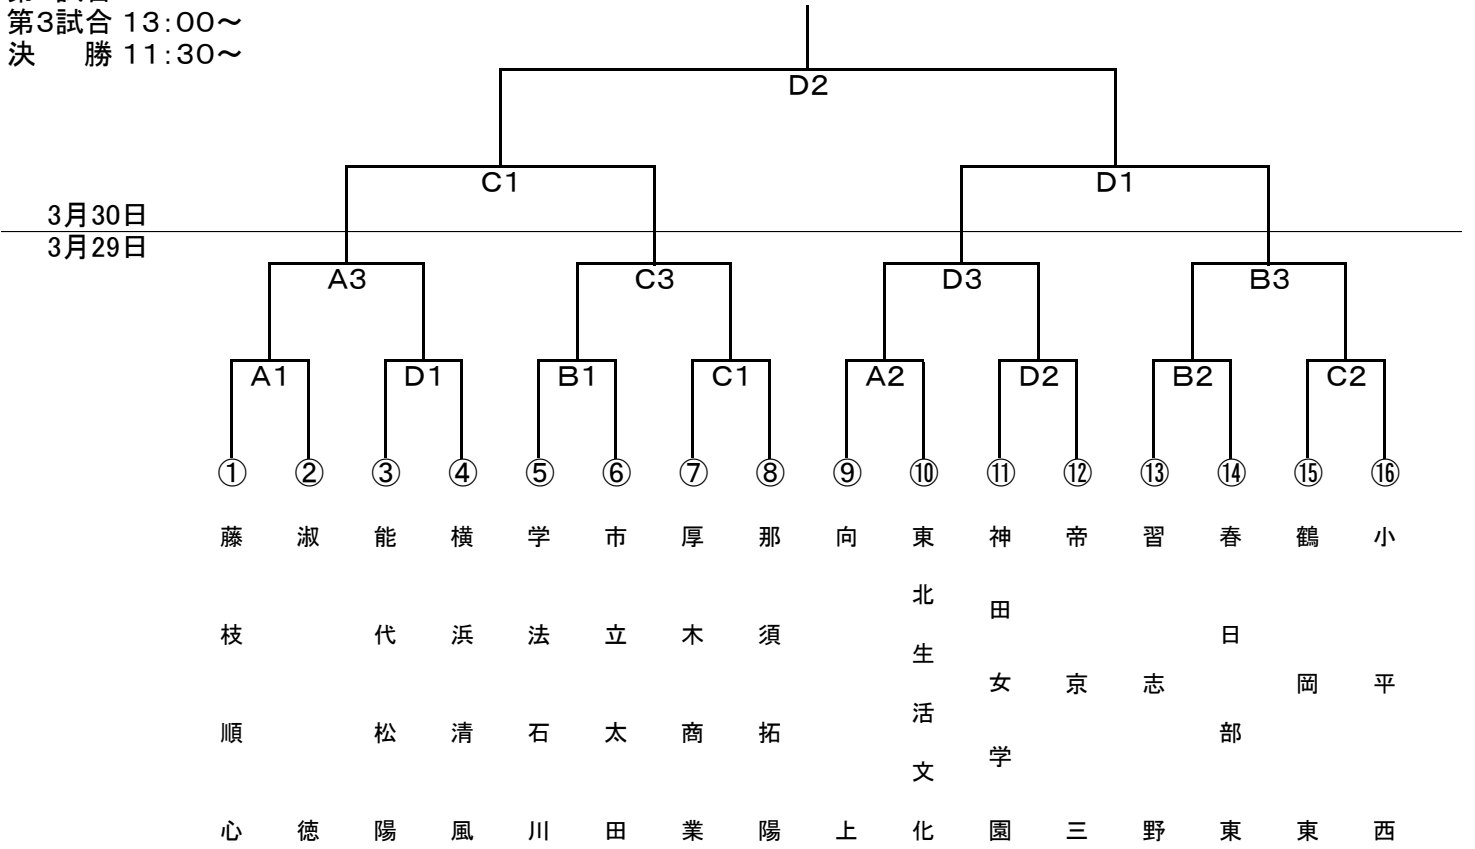

1部決勝トーナメント対戦表

試合会場

酒匂川スポーツ広場 A・B・C・D

第1試合 9:30~
 第2試合 11:00~
 第3試合 13:00~
 決 勝 11:30~

2部決勝トーナメント対戦表

試合会場

酒匂川スポーツ広場 E・F・G

県立小田原東高等学校 H

第1試合 9:30~
 第2試合 11:00~
 第3試合 13:00~
 決 勝 11:30~