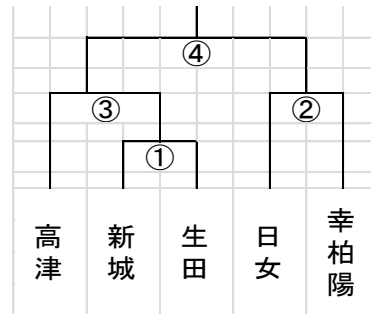

平成30年度川崎地区 強化試合 結果報告

1. 期間

平成30年8月16日(木)～19日(日)

2. 会場

川崎市立幸高等学校・川崎市立高津高等学校・日本女子大附属高等学校

3. 参加チーム

- ① 川崎市立幸高等学校・神奈川県立柏陽高等学校 合同(合同)
- ② 神奈川県立新城高等学校(新城)
- ③ 川崎市立高津高等学校(高津)
- ④ 神奈川県立生田高等学校(生田)
- ⑤ 日本女子大附属高等学校(日女)

4. 試合結果

8/16(木)

高津会場

- ① 生 田 7 - 5 新 城
- ② 合 同 6 - 4 日 女
- ③ 高 津 19 - 0 生 田

8/17(金)

日本女子会場

- ④ 高 津 11 - 0 合 同
- 新 城 10 - 0 日 女

8/18(土)

幸会場

- 生 田 4 - 2 日 女

5. 順位

- 1位 川崎市立高津高等学校
- 2位 川崎市立幸高等学校・神奈川県立柏陽高等学校 合同
- 3位 神奈川県立生田高等学校
- 4位 神奈川県立新城高等学校
- 5位 日本女子大学附属高等学校