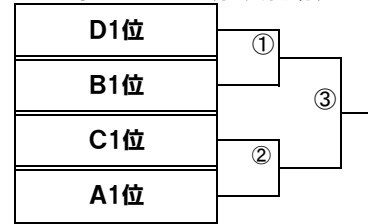

平成30年度 横浜地区高等学校女子ソフトボール大会 12月15日(土)・16日(日)

12月15日(土)グループ予選

A(鶴大会場)				
1	鶴見大附属			
2	白鵬女子			
3	瀬谷西			
①白鵬－瀬西 ②鶴見－①負 ③鶴見－①勝				
B(青学会場)				
4	青学・女学・中央・横学			
5	捜真女学校			
6	法政国際			
①捜真－法政 ②青学－①負 ③青学－①勝				
C(希望会場①)				
7	希望ヶ丘			
8	荏田			
9	横浜商大			
①荏田－商大 ②希望－①負 ③希望－①勝				
D(希望会場②)				
10	横浜清風			
11	市ヶ尾			
12	桐蔭学園			
①市尾－桐蔭 ②清風－①負 ③清風－①勝				

12月16日(日)順位トーナメント

1位トーナメント(鶴大会場)

2位トーナメント(希望会場①)

3位トーナメント(希望会場②)

※試合開始時刻①9:00 ②11:00 ③13:00

※試合は全て100分制(100分を超えて新しいイニングに入らない)とする。

※勝敗で並んだ場合、順位決定の方法は春季地区予選の方式に準ずる。

※塁審は顧問が行うことがある。