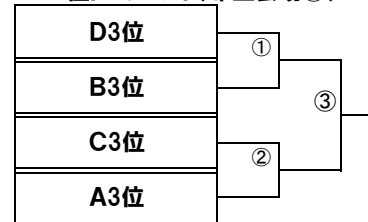

12月16日(日)順位トーナメント

1位トーナメント(鶴大会場)

2位トーナメント(希望会場①)

3位トーナメント(希望会場②)

※試合開始時刻①9:00 ②11:00 ③13:00

※試合は全て100分制(100分を超えて新しいイニングに入らない)とする。

※勝敗で並んだ場合、順位決定の方法は春季地区予選の方式に準ずる。

※塁審は顧問が行うことがある。

※試合球はケンコー(各校2球ずつ持参)

※初日が中止の場合、B会場はD会場に変更、D会場は桐蔭学園に変更する。また、初日の結果によって2日目の会場が変更になる可能性がある。