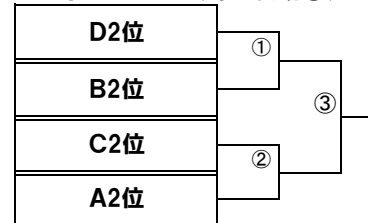

平成30年度 横浜地区高等学校女子ソフトボール大会 12月15日(土)・16日(日)

12月15日(土)グループ予選

A(鶴大会場)				
1	鶴見大附属			
2	白鵬女子			
3	瀬谷西			
①白鵬－瀬西 ②鶴見－①負 ③鶴見－①勝				
B(青学会場)				
4	青学・女学・中央・横学			
5	捜真女学校			
6	法政国際			
①捜真－法政 ②青学－①負 ③青学－①勝				
C(希望会場①)				
7	希望ヶ丘			
8	荏田			
9	横浜商大			
①荏田－商大 ②希望－①負 ③希望－①勝				
D(希望会場②)				
10	横浜清風			
11	市ヶ尾			
12	桐蔭学園			
①市尾－桐蔭 ②清風－①負 ③清風－①勝				

12月16日(日)順位トーナメント

1位トーナメント(鶴大会場)

2位トーナメント(希望会場①)

3位トーナメント(希望会場②)

※試合開始時刻①9:00 ②11:00 ③13:00

※試合は全て100分制(100分を超えて新しいイニングに入らない)とする。

※勝敗で並んだ場合、順位決定の方法は春季地区予選の方式に準ずる。

※塁審は顧問が行うことがある。